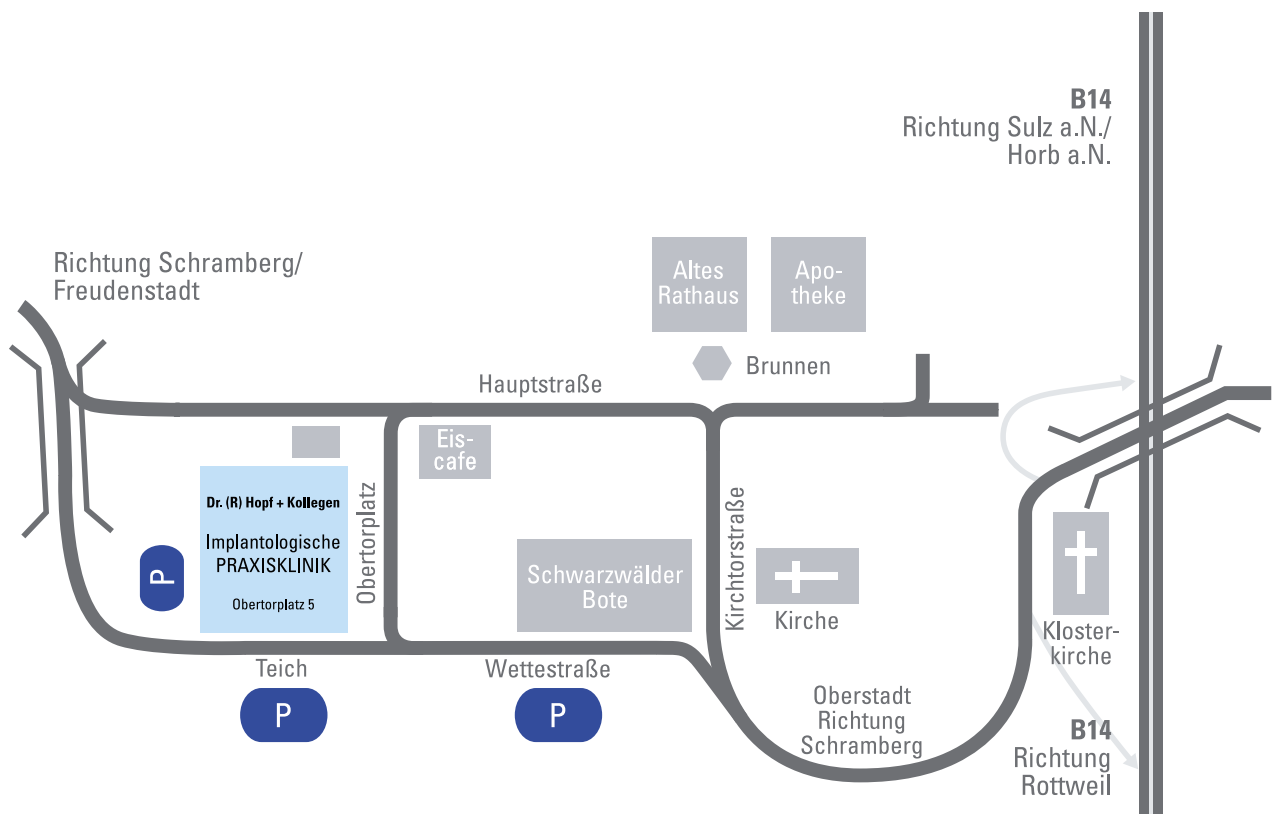

ANFAHRT

Sie erreichen uns bequem über die A81 Stuttgart-Singen. Nehmen Sie die Ausfahrt Oberndorf. Folgen Sie der Beschilderung „Oberndorf“ durch die Orte Bochingen und Boll. Im Stadtgebiet von Oberndorf folgen Sie den Hinweisen „Oberstadt/Schramberg“. In der Wettestraße fahren Sie bis zum neuen Volksbankgebäude. Biegen Sie dann rechts in den Parkplatz zum Obertorplatz ein. Weitere Parkmöglichkeiten finden Sie in der Tiefgarage direkt links neben dem Volksbankgebäude, direkt vor dem Gebäude auf dem Obertorplatz, im Parkhaus Wettestraße und im Parkhaus Teich auf der anderen Straßenseite.

Unsere Praxis befindet sich am Obertorplatz 5, im Volksbankgebäude 2. Obergeschoss.

78727 Oberndorf am Neckar
 Obertorplatz 5
 Fon 07423 92045-0
 Fax 07423 92045-20
 praxis@hopfzaehne.de

www.implantologie-hopf.de